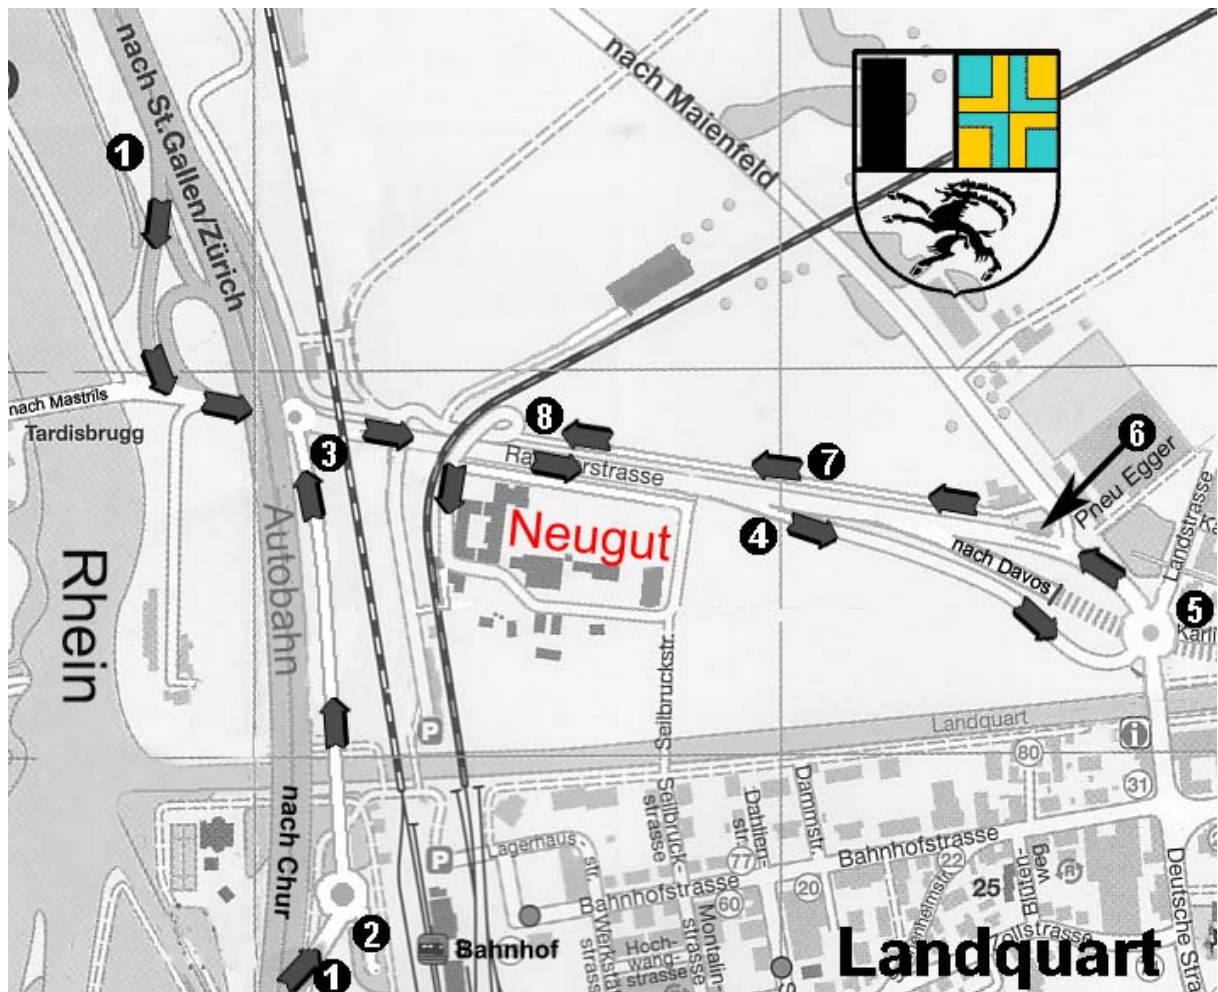

Autobahn – Ausfahrt Landquart

1	Autobahn Ausfahrt Nr. 14 - Landquart
2	Kreisel - Richtung: Davos, Landquart, Chur
3	Kreisel – Richtung: Davos, Landquart, Chur
4	Ausfahrt vor Tunnel benützen: Landquart, Chur, Mairfeld, Malans
5	Kreisel – Richtung: Vaduz, Mairfeld, Jenins
6	Nach dem Gebäude der Firma PNEU EGGER links abbiegen 
7	Ca. 500 Meter geradeaus fahren
8	Jetzt nur noch dem Wegweiser folgen 